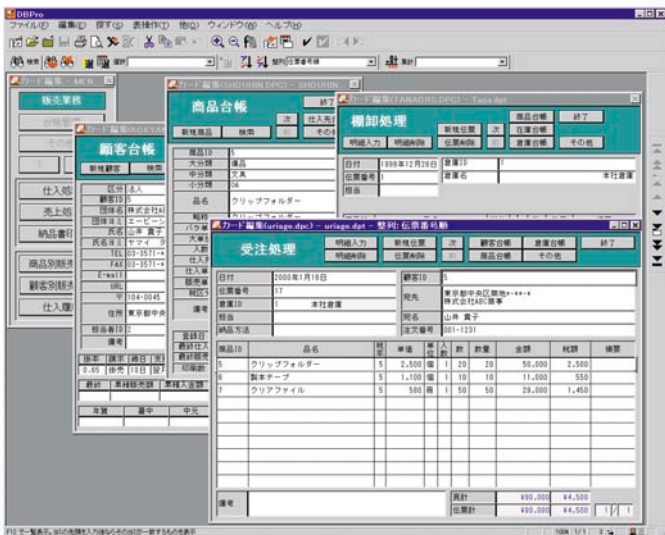

DBPro for Windows

DBProなら簡単にできます!!

持っているデータをそのまま利用

ファイル変換または読み込み機能で以下のファイルは直ちにDBProファイルに変換できます。

- コンマ・タブ・任意文字区切りのテキストファイル
- 固定長項目テキストファイル
- Access・Excel・概 MS-DOS版・The CARD・Lotus 1-2-3・dBASE

自社独自の販売管理システムを低コストで

「うちの仕入れ方法は特殊だから出来合いの販売管理ソフトではうまく行かない...」「従来から使っている伝票と同じ形で印刷したいのに...」企業の業務は十人十色。DBProなら業務形態に合わせたシステムを低コストで実現できます。

基幹データベースの補助ツールとして

Oracle, SQL Serverなどの他のデータベースからODBCを利用してDBProの表ファイルに欲しいデータを抽出し、編集、集計、帳表出力などを手軽に行うことができます。DBProで編集したデータを元のデータベースへ書き戻すこともできます。

HTMLに書き出してホームページで公開

表のデータを書出しコマンドでHTMLに書き出すだけで、DBProで見ていた形と同じHTMLの表が作成できます。ホームページに転送すればインターネットへの公開が完了します。

XMLデータベースのデータ入力ツールとして

ネット上のサーバーではXMLを利用してデータ転送する形態が急速に増えています。しかし、XMLデータを生成・編集するエディタやデータベースソフトは使いやすい点においてはまだまだです。DBProのXML書出し機能を利用すると、XMLデータの生成にパソコンデータベースで培われた使いやすい入力・編集・検索機能を利用できます。

すぐに使える市販帳票フォーム集

はがきや各社の市販帳票など、300種以上のカードがデザイン済みです。

商品カタログ、アルバムなどの画像データベースにデジタルカメラの普及により画像ファイルは増える一方。強力なデータベース機能が画像整理に一役買います。V4からは表印刷にも画像が出力できるようになりました。

長い文章もそのまま電子ファイリング

定期的が発生するレポートはカードを使って直接データベースへ入力、あるいは受け取った電子メールをデータベースへ転送。DBProの文字列型項目は長さ無制限。すべてのデータが検索の対象になります。